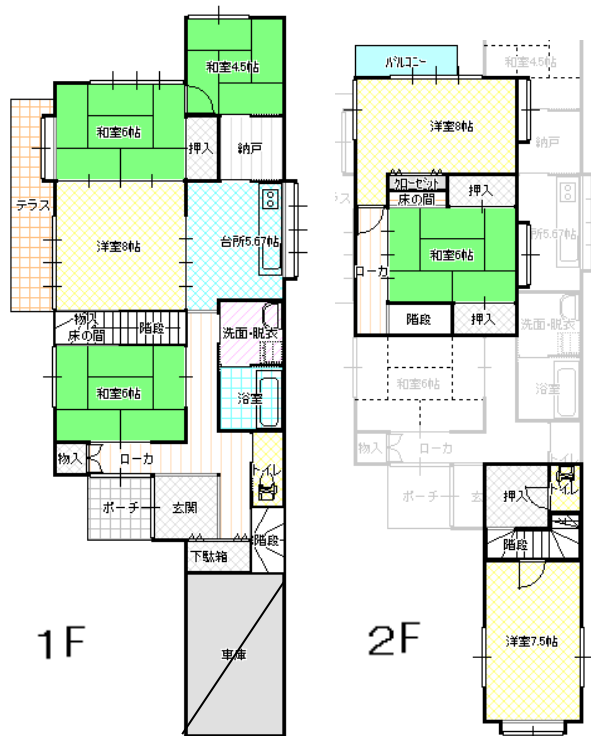

# 豊富な部屋数！

## 間取り図

## 案内図

物件名称	村木貸家		
間取り	7K		
家賃	55,000 円	礼金	賃料の1ヶ月
敷金	賃料の1ヶ月	手数料 仲介	家賃 + 消費税
所在地	胎内市表町6-41		
交通	JR羽越線 中条駅	徒歩3分	

建物	延床面積	152.6 m <sup>2</sup>
	構造	木造
	階数	2階建
	間取り内訳	1F:和×3、洋、K 2F 和、洋×2
	築年月	昭和46年
	駐車場	一台可
共益費	町内会費実費	
家財保険	加入条件付	
現況		引渡時期
設備	都市ガス・公営上下水道・追い焚き機能	
特記	中条小学校・中条中学校区	
備考	近くに貸し駐車場有	
	※車庫は大家さんが使用中	
取引態様	媒介	